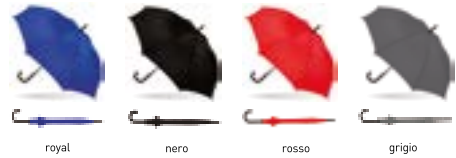

royal   nero   rosso   grigio